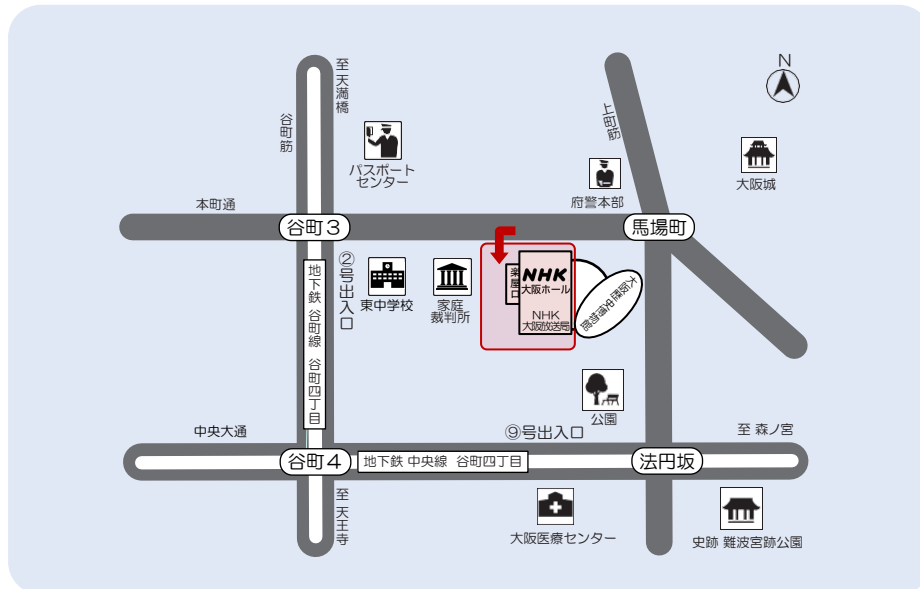

# NHK大阪ホール

## 楽屋口へのご案内

- 関係者駐車場のご利用は事前にお申込みが必要です。ホール事務所と打ち合わせの上、駐車申請書を提出し、事前に駐車許可を得てください。
- JR新大阪駅よりホールまでタクシーで約30分程度です。s (交通事情により変わります)

## NHK楽屋口大阪ホール 拡大図