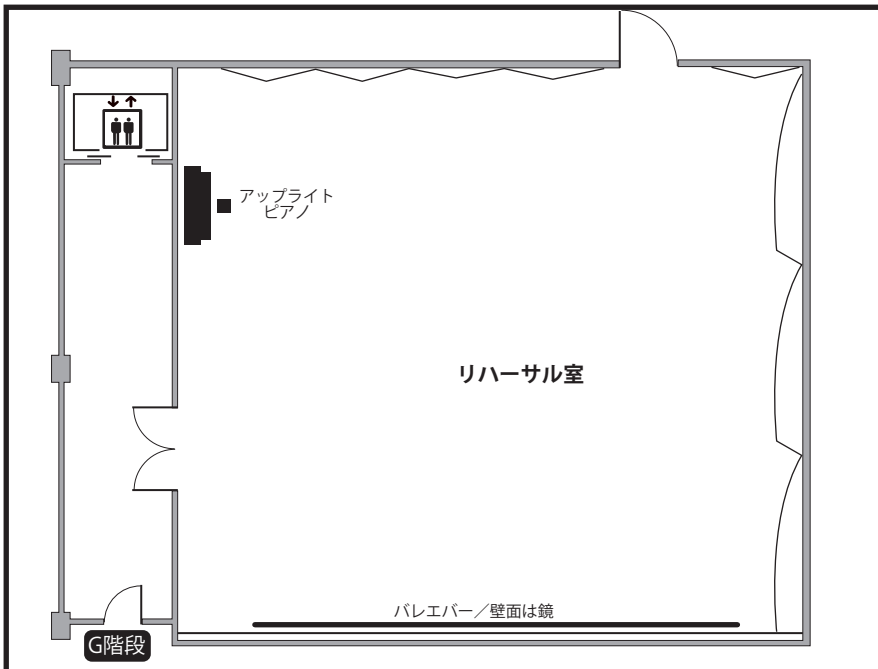

2F

部屋名	m ²	内線
楽屋B	30m ²	6032
楽屋C	50m ²	6033
楽屋D	24m ²	6034
楽屋E	21m ²	6035
楽屋F	21m ²	6036
楽屋G	24m ²	6037

3F

部屋名	m ²	内線
楽屋A	85m ²	6031

5F

部屋名	m ²	内線
リハーサル室	約100m ²	6050