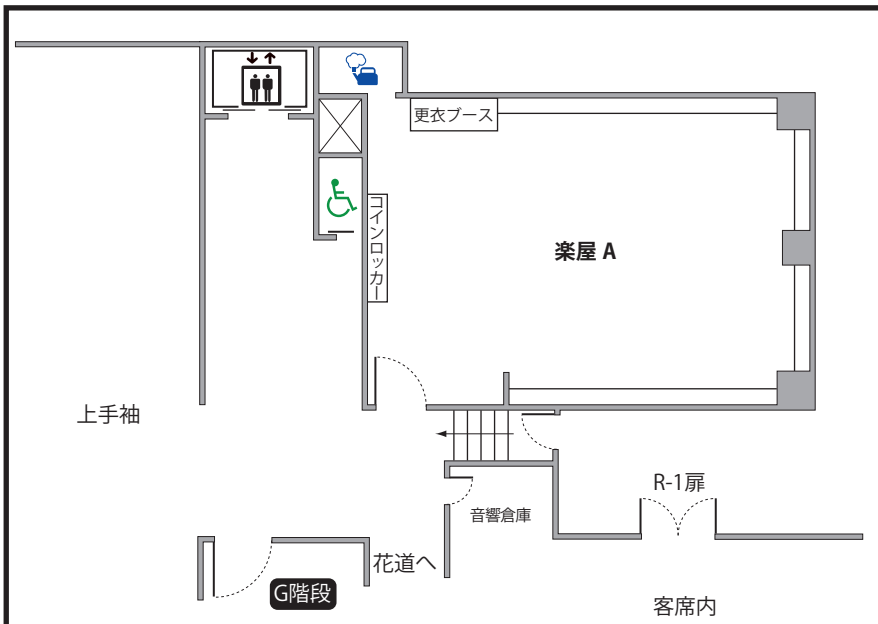

2F

部屋名	m ²	内線
楽屋B	30m ²	6032
楽屋C	50m ²	6033
楽屋D	24m ²	6034
楽屋E	21m ²	6035
楽屋F	21m ²	6036
楽屋G	24m ²	6037

3F

部屋名	m ²	内線
楽屋A	85m ²	6031

5F

部屋名	m ²	内線
リハーサル室	約100m ²	6050