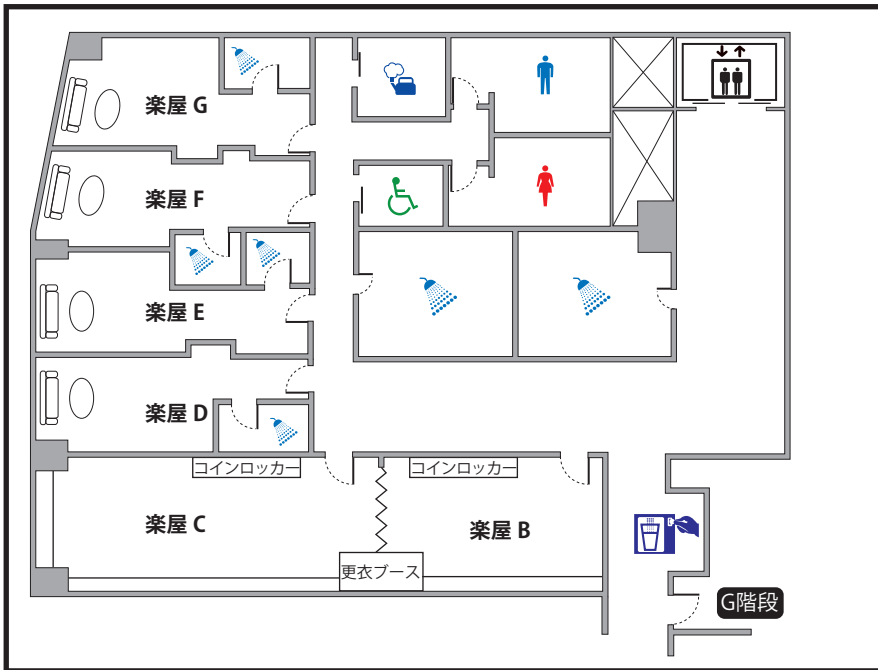

2F

部屋名	m ²	内線
楽屋B	30m ²	6032
楽屋C	50m ²	6033
楽屋D	24m ²	6034
楽屋E	21m ²	6035
楽屋F	21m ²	6036
楽屋G	24m ²	6037

3F

部屋名	m ²	内線
楽屋A	85m ²	6031

5F

部屋名	m ²	内線
リハーサル室	約100m ²	6050